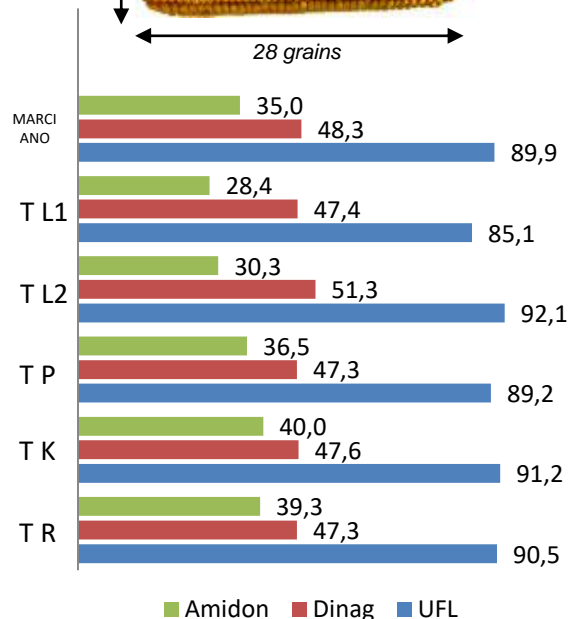

RENDEMENT

T MS/ha

Densité de semis conseillée :

De 90 000 à 100 000 grains/ha

SAS ENERGY Seeds

www.energyseeds.fr

info@energyseeds.fr

Siret : 530 542 216 00029 – TVA Intracommunautaire : FR26 530 542 216 – GNIS : 066105

Une société du Groupe POUJAUD