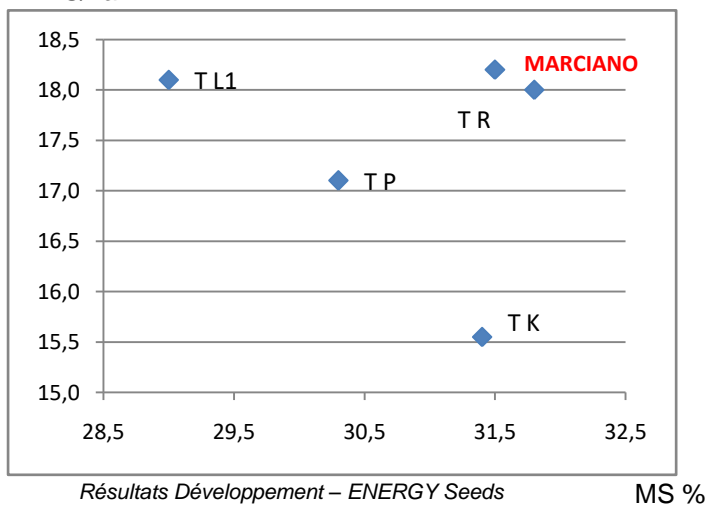

RENDEMENT

T MS/ha

Densité de semis conseillée :

De 90 000 à 100 000 grains/ha

SAS ENERGY Seeds

www.energyseeds.fr

info@energyseeds.fr

Siret : 530 542 216 00029 – TVA Intracommunautaire : FR26 530 542 216 – GNIS : 066105

Une société du Groupe POUJAUD