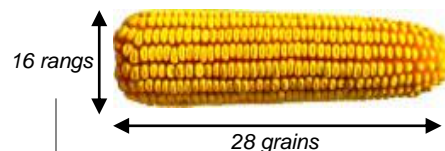

RENDEMENT

T MS/ha

Densité de semis conseillée :

De 90 000 à 100 000 grains/ha

SAS ENERGY Seeds

www.energyseeds.fr

info@energyseeds.fr

Siret : 530 542 216 00029 – TVA Intracommunautaire : FR26 530 542 216 – GNIS : 066105

Une société du Groupe POUJAUD